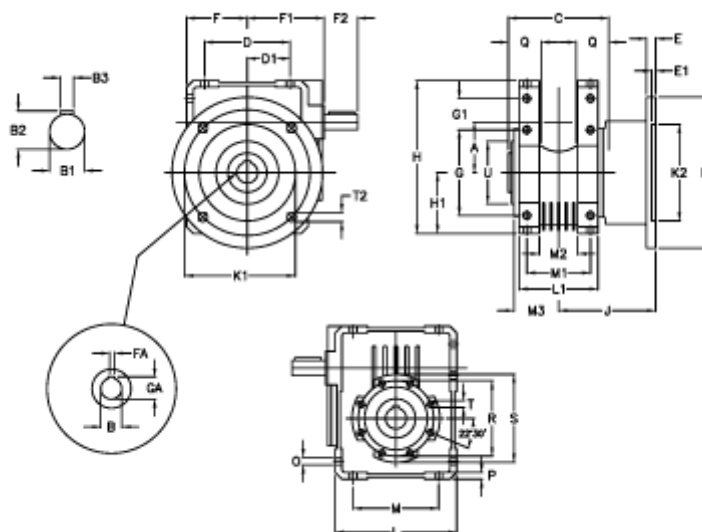

Varenummer: 3922110023400  
 Beskrivelse: Snekkegear med fri indgangsaksel  
 W 110UF1-23-HS usamlet

## Mål

A	= 110.10	D1 = 82.0	G1 = 58.0	L = 250	Q = 45
B	= 42	E = 20	GA = 45.3	L1 = 143	R = 165
B1	= 25	E1 = 12	H = 308.0	M = 184	S = 200
B2	= 28.0	F = 125.0	H1 = 125.0	M1 = 115	T = M12x19
B3	= 8	F1 = 157.0	J = 179.5	M2 = 69	T2 = 13.0
Betegnelse	= W110UF-xx-P80 B5	F2 = 60	K = 280	M3 = 73.0	U = 130
C	= 155	FA = 12	K1 = 230	O = 14.0	
D	= 174.0	G = 184	K2 = 170	P = 14	